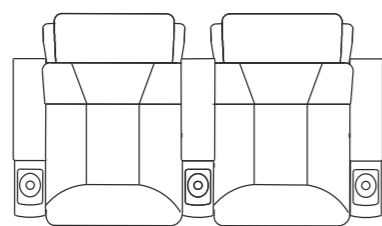

Una butaca de generosas dimensiones, con un ancho entre-ejes que puede variar entre los 58,5 cm. y los 61 cm. y con una altura variable entre los 94 y los 100 cm. Todo ello con la intención de que este modelo pueda adaptarse de la mejor forma a cada uno de los proyectos.

Cine AE City Sharjah - Kuala Lumpur, Malasia

(1) 815 / (2) 980

Opus Standard

585 / 610

(1) 940
(2) 1000

(1) 800 / (2) 1000

Opus Glide

650