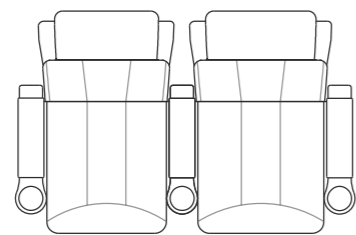

OPUS / OPUS GLIDE

DESCRIPCIÓN GENERAL

Opus es la más reciente incorporación de Ferco, a su gama Premium. Un producto diseñado y construido para ofrecerle al usuario el máximo nivel de confort, en una butaca que incorpora el innovador sistema "glide". Este mecanismo responde al deslizamiento del espectador, en un movimiento que se realiza sin esfuerzo y sin necesidad de motorización, situando al espectador en la posición más cómoda en cada momento, manteniendo el apoyo lumbar.

Una butaca diseñada con criterios ergonómicos en la que las formas de asiento y respaldo se adaptan a la perfección a cada una de las partes del cuerpo, gracias a los materiales utilizados en la fabricación de asiento, respaldo y reposa-cabezas, en los que se utilizan espumas de poliuretano de densidad variable y en la que se mezclan el poliuretano y el poliéster.

USOS Y APLICACIONES

Diseñada para su instalación en salas de cine, salas de conferencias, o espacios VIP que requieran de un producto de altas prestaciones en cuanto a dimensiones y comodidad, en la que cabe incorporar una amplia gama de accesorios y complementos que permitan satisfacer las necesidades del cliente.

Una butaca de generosas dimensiones, con un ancho entre-ejes que puede variar entre los 58,5 cm. y los 61 cm. y con una altura variable entre los 94 y los 100 cm. Todo ello con la intención de que este modelo pueda adaptarse de la mejor forma a cada uno de los proyectos.

Un producto de fácil mantenimiento, gracias a la facilidad de intercambio de cada uno de sus componentes, y en el que las fundas textiles son desmontables.

Posibilidad de montarse con pie central, con pies laterales hasta el suelo, con asientos individuales o dobles, con apoyabrazos fijos o abatibles.