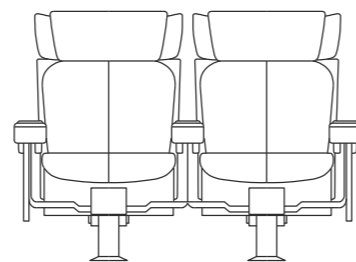

Una butaca diseñada con criterios ergonómicos en la que las formas de asiento y respaldo se adaptan a la perfección a cada una de las partes del cuerpo, gracias a los materiales utilizados en la fabricación de asiento, respaldo y reposa-cabezas, en los que se utilizan espumas de poliuretano de densidad variable y en la que se mezclan el poliuretano y el poliéster.

Una butaca de generosas dimensiones, con un ancho entre-ejes que puede variar entre los 58,5 cm. y los 61 cm. y con una altura variable entre los 94 y los 100 cm. Todo ello con la intención de que este modelo pueda adaptarse de la mejor forma a cada uno de los proyectos.

- Posavasos incorporado en el apoyabrazos.
- Mesas giratorias.
- Mesas giratorias con posavasos integrado.
- Conectores USB para la carga de teléfonos móviles
- Costuras a medida
- Bordados en asiento y respaldo.

Cine AE City Sharjah - Kuala Lumpur, Malasia

(1) 815 / (2) 980

Opus Standard

585 / 610

(1) 940
(2) 1000

(1) 800 / (2) 1000

Opus Glide

650