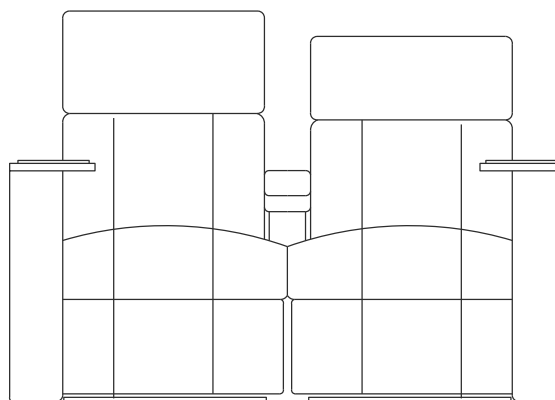

K+

VERONA ZERO WALL

1470

1090 500

1510

1030

1030